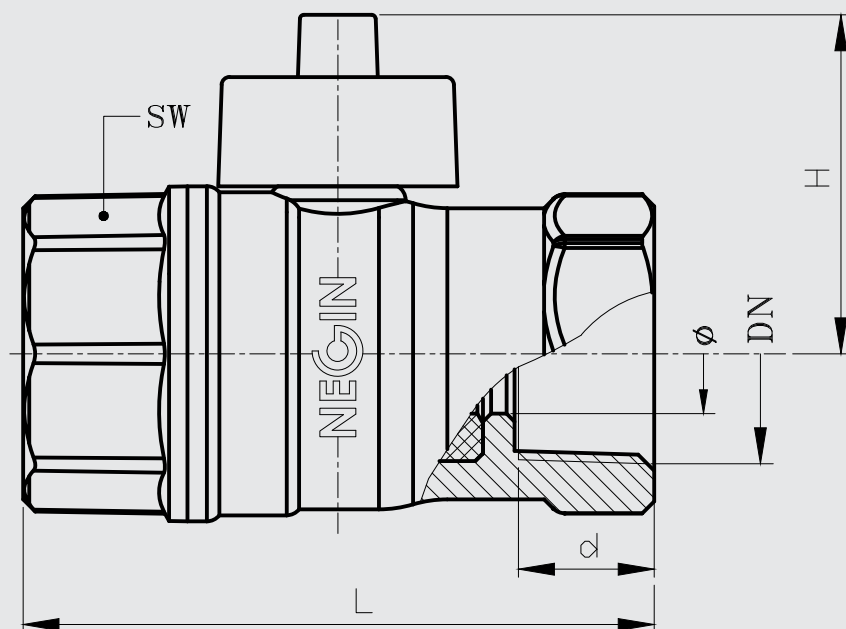

# اندازه‌ها

Size(inch)	1/2"	3/4"
Dimensions(mm)		
H	32	35
L	56	64
d	16.5	17.5
φ	10	15
DN	15	20
SW	25	31
Quantity in Box	72 (6x12)	40 (5x8)

# N104

فشار کاری استاندارد: 5 BAR  
اندازه اسمی: 25-40-50  
جنس: برنج

1" & 1 1/2" & 2" ↗ ↘

شماره	Part Name	نام قطعه	Material	جنس
1	Body	بدنه	Brass	برنج
2	Cap	درپوش	Brass	برنج
3	Ball	توپ	Nickel-Chrome Coated Brass	برنج با پوشش نیکل-کروم
4	Stem	ساقه	Brass	برنج
5	Teflon Seal	آب بند تفلنی	P.T.F.E	تفلن
6	Coloured Hat	کلاهک رنگ شده	Aluminium	آلومینیوم
7	O-Ring	اورینگ	N.B.R	لاستیک ان.بی.آر
8	Screw	پیچ	Galvanized Iron	آهن گالوانیزه

## اندازه‌ها

Size(inch) Dimentions(mm)	1"	1 1/2"	2"
H	43	52	59
L	79	91	104
d	21	21	22
ø	20	32	40
DN	25	40	50
SW	37.5	55	67

Quantity in Box	24 (4x6)	18 (3x6)	8 (2x4)
--------------------	-------------	-------------	------------