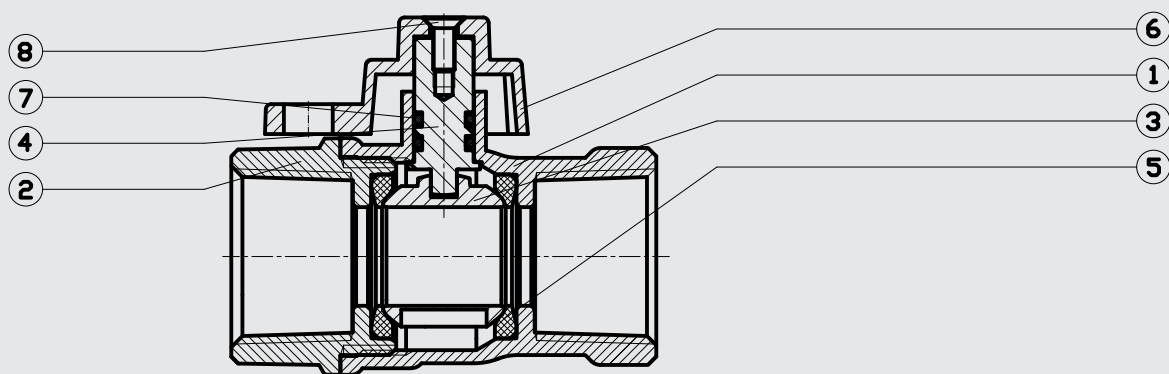

شماره	Part Name	نام قطعه	Material	جنس
1	Body	بدنه	Brass	برنج
2	Cap	درپوش	Brass	برنج
3	Ball	توپ	Nickel-Chrome Coated Brass	برنج با پوشش نیکل-کروم
4	Stem	ساقه	Brass	برنج
5	Teflon Seal	آب بند تفلنی	P.T.F.E	تفلن
6	Coloured Hat	کلاهک رنگ شده	Aluminium	آلومینیوم
7	O-Ring	اورینگ	N.B.R	لاستیک ان.بی.آر
8	Screw	پیچ	Galvanized Iron	آهن گالوانیزه