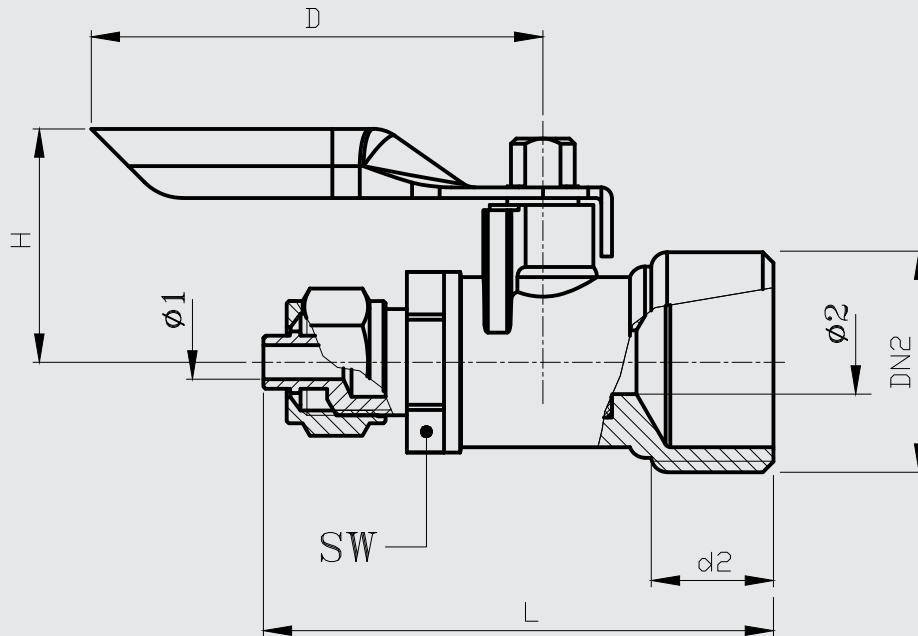

N140

اندازه‌ها

Size(inch)	1/2"
Dimensions(mm)	
D	42.5
H	22
L	48
d2	11.5
$\phi 1$	3
$\phi 2$	6
DN2	15
SW	15
Quantity in Box	240 (6x40)