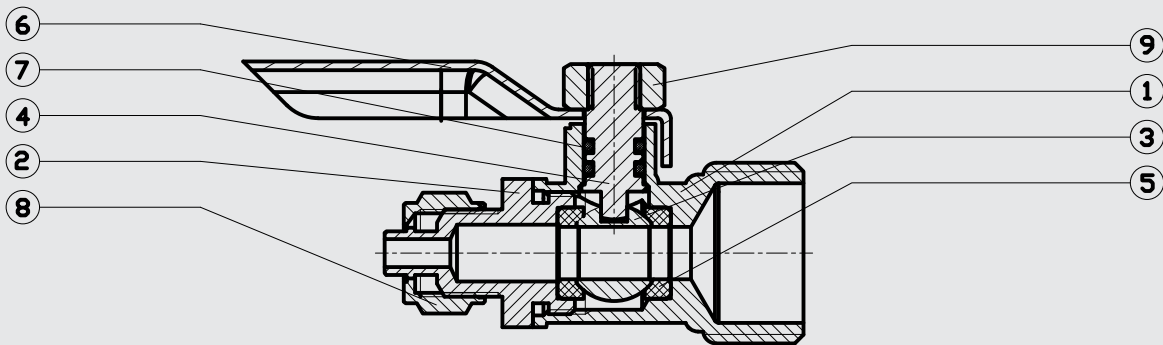

شماره Item	Part Name	نام قطعه	Material	جنس
1	Body	بدنه	Brass	برنج
2	Cap	درپوش	Brass	برنج
3	Ball	توپ	Nickel-Chrome Coated Brass	برنج با پوشش نیکل-کروم
4	Stem	ساقه	Brass	برنج
5	Teflon Seal	آب بند تفلنی	P.T.F.E	تفلن
6	PVC Covered Handle	دسته با روکش پلاستیکی	Galvanized Iron & PVC	آهن گالوانیزه و پی وی سی
7	O-Ring	اورینگ	N.B.R	لاستیک ان.بی.آر
8	Tube Nut	مهره شیلنگ	Brass	برنج
9	Nut	مهره	Galvanized Iron	آهن گالوانیزه