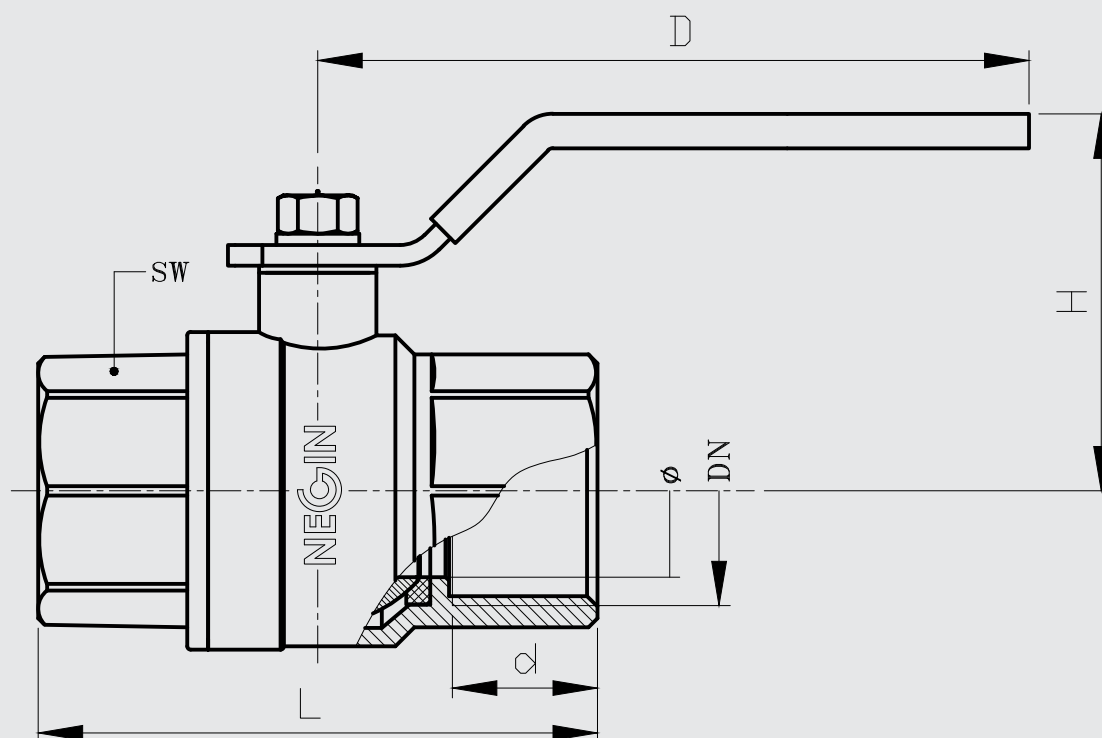

N110

اندازه‌ها

Size(inch)	1/2"	3/4"	1"	1 1/4"	1 1/2"	2"	2 1/2"	3"
Dimensions(mm)								
D	102	102	124	124	124	155	265	265
H	44	47	55	70	74	85	106	115
L	59	70	81	98	101	124	139	164
d	16	19	21	25	25	28	30	30
ø	15	20	25	32	40	50	50	65
DN	15	20	25	32	40	50	65	80
SW	25	30	37	46	53	65	85	100
Quantity in Box	100 (5x20)	80 (5x16)	48 (4x12)	32 (4x8)	24 (4x6)	12 (3x4)	2	2